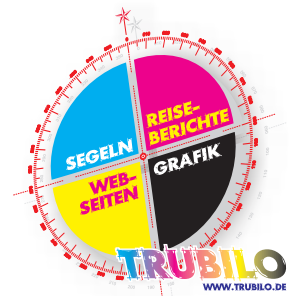

Preisinformation und Bestellformular für Textilien,

sg-T-shirt, 100% Baumwolle, 180 g/m²
sg-Sweatshirt, 80% Baumwolle / 20% Polyester, 280 g/m²
sg-Poloshirt, 100% Baumwolle, 180 g/m²

mit individuellem Aufdruck, Maschinendruck **farbig**

Auftragsnummer:

- folgt mit der Auftragsbestätigung und der Vorab-Rechnung.

Dieter Schittko
Trubilo-Segelgemeinschaft

Mohnweg 5
93092 Barbing

Fax: 09401-3971
e-Mail: info@trubilo.de

Eventuell vorhandene Motiv-Datei
per e-Mail an: shirt@trubilo.de
Dateiname:

Größe		S	M	L	XL	XXL	XXXL	Gesamtanzahl	Beispiel	
6, 12 oder 18 Stück	Anzahl =								12	
Bitte Farbcode eingeben										
T-shirt, weiß		2,81	2,81	2,81	2,81	2,81	2,81		33,67	
T-shirt, farbig		3,69	3,69	3,69	3,69	3,69	3,69			
Sweatshirt, weiß		8,35	8,35	8,35	8,35	8,35	8,35			
Sweatshirt, farbig		9,44	9,44	9,44	9,44	9,44	9,44			
Poloshirt, weiß		6,36	6,36	6,36	6,36	6,36	6,36			
Poloshirt, farbig		7,73	7,73	7,73	7,73	7,73	7,73			
								Druckkosten	Druckkosten	
Aufdruck	Anzahl =									
Rücken	6x			8,73						
	12x			5,58					67,00	
	18x			4,54						
Brust mittig	6x			8,73						
	12x			5,58						
	18x			4,54						
Brustseite links	6x			6,05						
	12x			4,19						
	18x			3,61						
								Druckkosten	Druckkosten	
Namen - Flock	Anzahl =									
	6x			3,54						
	12x			2,56					30,71	
	18x			2,27						
								Motivkosten	Motivkosten	
Motiv-Übernahme				11,90				11,90	11,90	
+ Gestaltung								Versand	Versand	
Versandkosten				8,21				8,21	8,21	
								Gesamtkosten	Gesamtkosten	
								incl. MwSt.	20,11	151,49

Besteller-Adresse:

Firma ..... Vorname / Name .....

Zahlungsbedingung:
Vorauszahlung
- oder nach besonderer
Vereinbarung.

PLZ / Ort .....

Straße .....

Telefon / Telefax .....

E-Mail .....